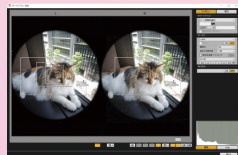

EOS Utility

※画像はイメージです。