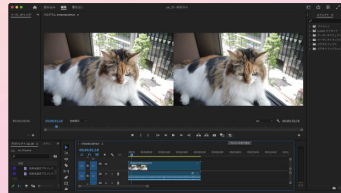

*別途有償にて提供しています。機能・課金方法について、詳しくはホームページをご確認ください。※画像はイメージです。