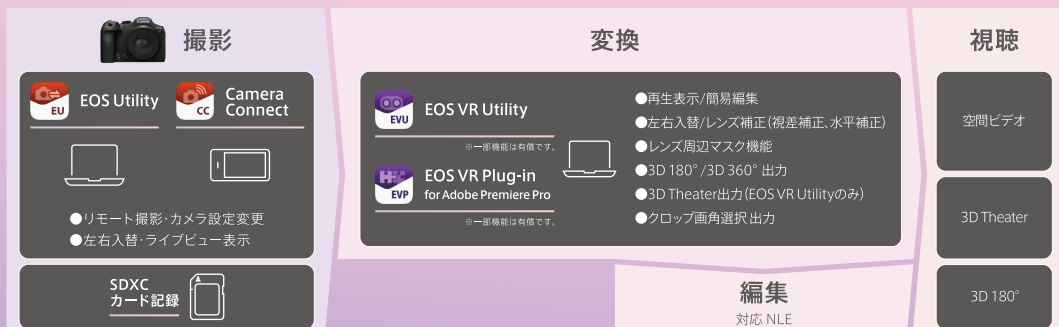

3つのツールでワークフローがさらにスマートに

※Adobeはアメリカ合衆国およびその他の国々におけるAdobe(アドビ社)の商標または登録商標です。※その他、記載されている会社名、製品・サービス名は一般に各社の商標または登録商標です。

NEW EOS VR SYSTEM RF-S7.8mm F4 STM DUAL

商品コード:67950001 JANコード:4549292-237610
※本体標準価格はオープン価格です。
※対象機種:最新のファームウェアにアップデートしたEOS R7のみ(2024年10月現在)。

主な付属品
○レンズキャップ E-58 II
○レンズダストキャップ RF

製品に関する情報はこちらでご確認いただけます。

Home Page
Canon EOS ホームページ
canon.jp/eos

商品・サービスに関する疑問やお困りごとを解決
Q&A(よくあるご質問)
canon.jp/faq

Canon キヤノン株式会社
キヤノンマーケティングジャパン株式会社

〒108-8011 東京都港区港南2-16-6 CANON STORE

安全にお使い
いただくために

- ●ご使用前に使用説明書をよくお読みの上、正しくお使いください。
- ●表示された正しい電源・電圧でお使いください。

●お求めは当店で

表示を正しく
家電製品協会

2024年10月現在