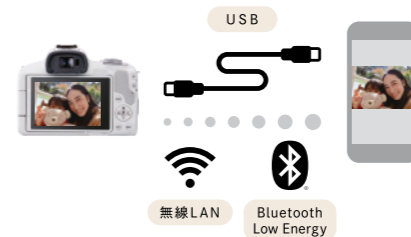

point 6 思い出を手軽に 4Kクオリティで

6K相当のデータをもとに、高画質な4K30P映像が記録可能。被写体検出機能を活かし、動き回る被写体に広い範囲でピントを合わせ続け、撮影をサポート。

Vlog撮影に役立つ動画モード

NEW レビュー用動画モード

カメラに商品を近づけるとピントがすばやく切り替わります。メイクや料理系動画など、商品の使い心地や魅力を紹介する自撮り動画に最適です。

NEW 手ブレ補正動画モード

カメラが不安定になりがちな手持ち撮影時に、手ブレを補正し、自然なVlog動画を撮影できます。

point 7 スマホやSNSとも 相性ぴったり

スマホと有線/無線で接続

専用アプリ「Camera Connect」による連携のほか、USBケーブルを使ってスマホと接続することが可能。使用環境に応じて転送方法を選べます。

^{*} iPhoneへの有線転送には通信に対応したケーブルが別途必要です。

リモート会議やライブ配信もスムーズ