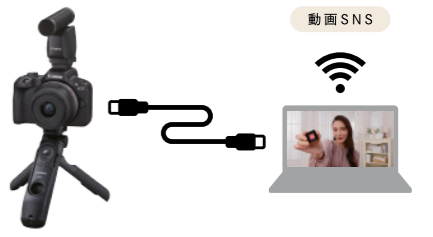

カメラが不安定になりがちな手持ち撮影時に、手ブレを補正し、自然なVlog動画を撮影できます。

point 7 スマホやSNSとも 相性ぴったり

スマホと有線/無線で接続

専用アプリ「Camera Connect」による連携のほか、USBケーブルを使ってスマホと接続することが可能。使用環境に応じて転送方法を選べます。

^{*} iPhoneへの有線転送には通信に対応したケーブルが別途必要です。

リモート会議やライブ配信もスムーズ

USBケーブルでパソコンとカメラを直接接続することで、ビデオ通話やライブ配信が手軽に楽しめます。

^{*} ライブ配信された動画は、カメラ内には保存されません。

image.canonをハブとして 写真の楽しみが大きく広がる

image.canonはキヤノンが提供するクラウドプラットフォーム。カメラをimage.canonに登録後、カメラから写真や動画をimage.canonへアップロードすると、PCやクラウドサービスへの転送が自動でき、データのバックアップや各種クラウドサービスへの送信の手間を大きく省きます。