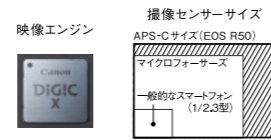

電子シャッター AF/AE追従
最高約 **15**コマ/秒^{*4 *5}

電子先幕 AF/AE追従
最高約 **12**コマ/秒^{*5}

Best shot!

point 3 ベストな瞬間を逃さない 高速連写

最高約15コマ/秒^{*4}の高速連続撮影が可能。逃したくない一瞬を連写で撮影し、ベストショットを後から選べます。

^{*4} 電子シャッター時、被写体や撮影条件によって、ローリングシャッター歪みが発生することがあります。電子シャッター時にストロボは使えません。
^{*5} 連続撮影速度は、被写体/撮影条件、カメラ設定や使用するレンズなどにより低下することがあります。詳細は弊社WEBサイトをご参照ください。

point 4 ふだん使いの 軽やかさ

上位モデルから受け継いだ撮影機能をコンパクトなボディに凝縮。一眼カメラでありながら、どこでも気軽に撮影を楽しめます。

^{*6} ホワイトは約376g、ブラックは約375g。レンズの質量を除く。いずれも質量はバッテリーカードを含む、CIPAガイドラインに準拠。