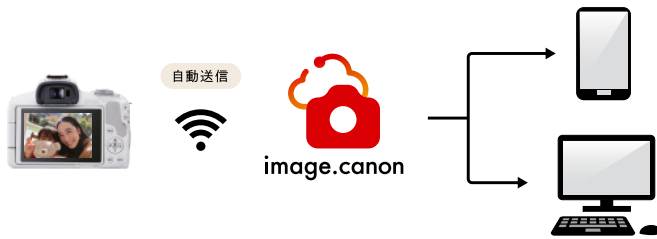

カメラが不安定になりがちな手持ち撮影時に、手ブレを補正し、自然なVlog動画を撮影できます。

point 7 スマホやSNSとも 相性ぴったり

スマホと有線/無線で接続

専用アプリ「Camera Connect」による連携のほか、USBケーブルを使ってスマホと接続することが可能。使用環境に応じて転送方法を選べます。

^{*} iPhoneへの有線転送には通信に対応したケーブルが別途必要です。

リモート会議やライブ配信もスムーズ

USBケーブルでパソコンとカメラを直接接続することで、ビデオ通話やライブ配信が手軽に楽しめます。

^{*} ライブ配信された動画は、カメラ内には保存されません。

image.canonをハブとして 写真の楽しみが大きく広がる

image.canonはキヤノンが提供するクラウドプラットフォーム。カメラをimage.canonに登録後、カメラから写真や動画をimage.canonへアップロードすると、PCやクラウドサービスへの転送が自動でき、データのバックアップや各種クラウドサービスへの送信の手間を大きく省きます。