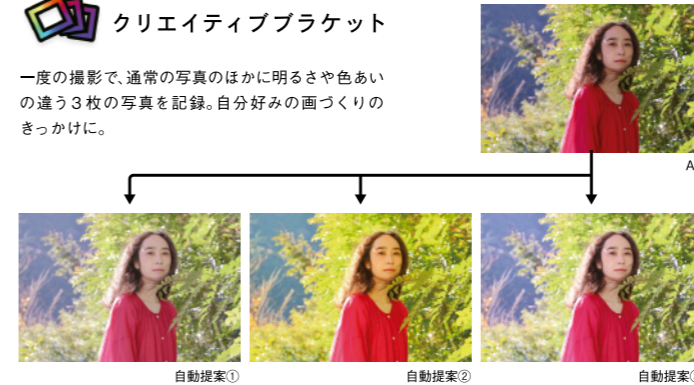

^{*6} ホワイトは約376g、ブラックは約375g。レンズの質量を除く。いずれも質量はバッテリーカードを含む、CIPAガイドラインに準拠。

カメラまかせもアレンジも

point 5 撮る楽しさを実感できる オートモード

カメラまかせのオート撮影に慣れたら、次は自分好みの画づくりにチャレンジ。思い描いたイメージに仕上げるためのアシスト機能が充実しています。

クリエイティブアシスト

スマホライクな手軽さで色あいやプリセットを設定し、お好みの雰囲気での撮影を楽しめます。

NEW クリエイティブブラケット

一度の撮影で、通常の写真のほかに明るさや色あいの違う3枚の写真を記録。自分好みの画づくりのきっかけに。

NEW アドバンスA+

カメラが撮影シーンを認識し、必要に応じて自動で複数枚の画像を合成。撮影が難しい夜景や逆光シーンもきれいに撮影できます。また、マクロ撮影では、複数枚を合成し手前から奥までピントの合った写真の撮影が可能です。^{*7}

^{*7} レンズや撮影条件等により合成効果は異なります。

point 6 思い出を手軽に 4Kクオリティで

6K相当のデータをもとに、高画質な4K30P映像が記録可能。被写体検出機能を活かし、動き回る被写体に広い範囲でピントを合わせ続け、撮影をサポート。

Vlog撮影に役立つ動画モード

NEW レビュー用動画モード

カメラに商品を近づけるとピントがすばやく切り替わります。メイクや料理系動画など、商品の使い心地や魅力を紹介する自撮り動画に最適です。

NEW 手ブレ補正動画モード