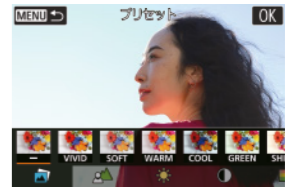

^{*6} ホワイトは約376g、ブラックは約375g。レンズの質量を除く。いずれも質量はバッテリーカードを含む、CIPAガイドラインに準拠。

カメラまかせもアレンジも

point 5 撮る楽しさを実感できる オートモード

カメラまかせのオート撮影に慣れたら、次は自分好みの画づくりにチャレンジ。思い描いたイメージに仕上げるためのアシスト機能が充実しています。

クリエイティブアシスト

スマホライクな手軽さで色あいやプリセットを設定し、お好みの雰囲気での撮影を楽しめます。

NEW クリエイティブブラケット

一度の撮影で、通常の写真のほかに明るさや色あいの違う3枚の写真を記録。自分好みの画づくりのきっかけに。

NEW アドバンスA+

カメラが撮影シーンを認識し、必要に応じて自動で複数枚の画像を合成。撮影が難しい夜景や逆光シーンもきれいに撮影できます。また、マクロ撮影では、複数枚を合成し手前から奥までピントの合った写真の撮影が可能です。^{*7}

^{*7} レンズや撮影条件等により合成効果は異なります。

point 6 思い出を手軽に 4Kクオリティで

6K相当のデータをもとに、高画質な4K30P映像が記録可能。被写体検出機能を活かし、動き回る被写体に広い範囲でピントを合わせ続け、撮影をサポート。

Vlog撮影に役立つ動画モード

NEW レビュー用動画モード

カメラに商品を近づけるとピントがすばやく切り替わります。メイクや料理系動画など、商品の使い心地や魅力を紹介する自撮り動画に最適です。

NEW 手ブレ補正動画モード