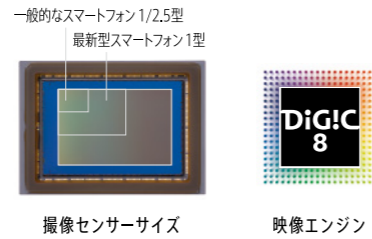

Canon

レンズ交換式カメラ  
EOS R100

このシンプルさが、  
ここちよい。

軽やかミラーレス

EOS R100

## 自然なボケ味も、美しさも、思い通りに

拡大しても美しい、すぐれた表現力  
大型CMOSセンサー&映像エンジンDIGIC 8

EOS R100は、一般的なスマホより大きいサイズのセンサーを搭載し、映像エンジンDIGIC 8により、高い画像処理能力を実現。被写体の質感やニュアンス、色の微妙なグラデーションまで繊細にとらえ、低ノイズで美しく描き出します。

一般的なスマートフォン1/2.5型  
撮像センサーサイズ

最新型スマートフォン1型  
映像エンジン

毎日にちょうどいい、機能と使いごころ  
EOS Rシリーズ史上、  
最小・最軽量ボディ

約356g\*

\*1 2023年5月23日現在発売済のEOS Rシリーズカメラにおいて。  
\*2 レンズを質量を除く。質量はバッテリー・カードを含む、CIPAガイドラインに準拠。

動きのある被写体を自動で追いかける  
サーボAF

静止画と動画\*3どちらの撮影時にも、検出した顔の瞳を粘り強く追いかけます。\*4 遠くにいる人物でも瞳を検出して追いかけるので、いきいきとした自然な表情も逃しません。