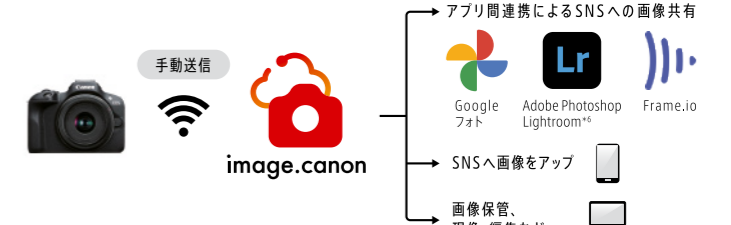

スマホで見たときに便利  
縦位置動画

カメラを縦向きにして撮影した動画に[縦位置情報の付加]を設定することで、スマホなどで再生したときに動画を縦位置で見ることができます。SNSに投稿するときも縦位置に変換不要なので、お気に入りのシーンの配信もラクラクです。

※デバイスやアプリによっては縦位置で自動再生されない場合があります。

## スマホで楽しみ方は自由自在にひろがる

外出先でも無線でつながる  
Camera Connect

専用アプリを使うことで、カメラ内の画像をスマホへ簡単に転送できます。撮影後の画像をスマホやタブレットの大きな画面で確認したり、ライブビュー撮影やスマホをリモコン代わりにしたりリモート撮影なども行えます。

さまざまなデバイスとスムーズに連携  
image.canon

キヤノンが提供するクラウドプラットフォーム「image.canon」は、Wi-Fi経由で写真や動画の取込や外部のストレージへ転送できるサービスです。オリジナル画質のまま30日間保管でき、さらに専用アプリを通じて手軽にSNSなどに投稿することができます。