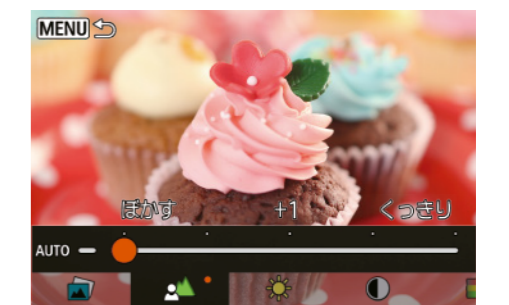

約236万ドットの高精細な電子ビューファインダー(EVF)を内蔵。明るい屋外でも映像を確認しながら撮ることができるほか、ヒストグラムやグリッドの表示など撮影サポート機能もついています。

カメラ初心者も快適に操作  
ビジュアルガイド

わかりやすい説明画面とガイドで、カメラが撮影をサポート。各撮影モードの効果が写真やイラストで表示されるので直感的に操作できます。  
※画面表示は従来のものも選べます。

## 撮りたい一枚を、もっと手軽にかなえる

一瞬の表情まで見逃さない  
連写機能

何気ない表情やしぐさなど、動いている被写体の決定的瞬間を撮りたいときに便利な連続撮影。見逃しがちな表情も写し止め、撮影後にベストショットを選ぶことができます。

ワンショットAF  
最高約  
6.5  
コマ/秒\*5

サーボAF  
最高約  
3.5  
コマ/秒\*5

\*5 連続撮影速度は、被写体/撮影条件、カメラ設定や使用するレンズなどにより低下することがあります。詳細は弊社WEBサイトを参照ください。

雰囲気も思いのままに  
クリエイティブアシスト

「背景ぼかし」「明るさ」「鮮やかさ」などの設定変更が可能。スマホアプリのような感覚で、自分好みのこだわりの写真を撮ることができます。

●タッチパネル、USBでの充電/給電機能は非搭載となります。  
●EXTENDER RF1.4x/RF2xは使用できません。  
●RF5.2mm F2.8 L DUAL FISHEYE および RF85mm F1.2 L USM DSは使用できません。  
●コントロールリングマウントアダプターEF-EOS Rのコントロールリング機能は使用できません。

## ドラマチックに、臨場感あふれる動画体験

細部までリアルに写し出す  
高精細4K動画

フルHDの4倍の高解像度で撮影し、被写体の繊細な動きまでリアルに表現します。明るい単焦点レンズや望遠レンズを活用することで、スマホでは表現が難しいボケ味や暗いシーンでの撮影も可能に。EOSムービーだからこそ描き出せる動画撮影が楽しめます。

4K

※23.98fps/25.00fpsでの撮影が可能(NTSC/PAL)。センサー中央部の画素をクロップして撮影が行われます。コントラストAFになります。1回の撮影上限時間は、最大29分59秒になります。