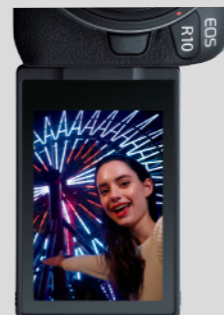

撮影をサポートするデザインと機能⁺

電子ビューファインダー

視野率約100%のカラー電子ビューファインダーを搭載。ファインダーから目を離すと、液晶モニターに表示が自動で切り換わります。

ファインダーから目を離さずに撮れる設計

シャッターボタンや撮影設定を細かく調節する電子ダイヤル、マルチコントローラーなどの配置を緻密に設計。両手でカメラを持ち、電子ビューファインダーを覗いたままで、さまざまな設定を変更できます。

ストロボ内蔵で暗いシーンや逆光でも安心

手動アップ式のストロボを内蔵。自然光では光量が足りないときや、日中の逆光撮影も安心。

自分撮りやビデオ配信など、動画撮影を快適に

液晶モニターをタッチしてオートフォーカスを合わせる[タッチAF]、アイコンをタッチするだけですぐに動画記録を開始できる[タッチREC]など、Vlog撮影やビデオ配信を快適にする機能も豊富です。縦位置で動画を撮影した際にはその情報を記録し、スマホなどで縦位置のまま再生できるように設定可能。バリアングルモニターを回転させれば、構図や写りを確認しながらの自分撮りも快適です。

120Pのハイフレームレート動画

フルHD画質では、[ハイフレームレート動画]として120Pに対応。再生時は約4倍の印象的なスローモーション効果が得られ、表現の幅も広がります。

目で見ただけに近い動画を撮影

白トビや黒つぶれを抑えて、目で見ただけに近い映像を再現できる[HDR撮影(HDR PQ)]に対応。高いクオリティーの映像作品づくりをサポート。

スマホやPCとの連携もラクラク+

専用アプリで接続かんたん